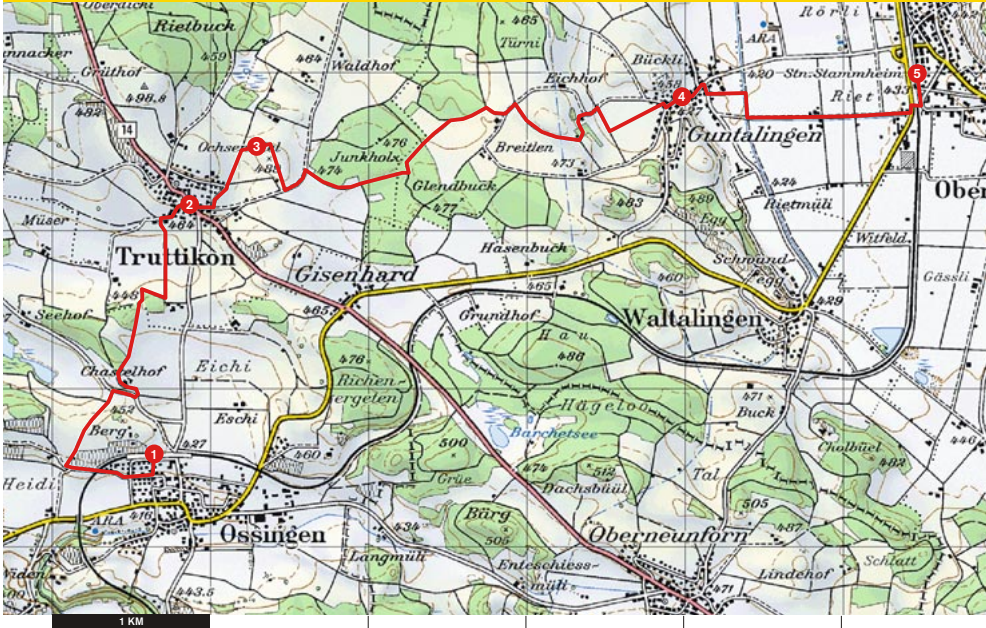

# LIEBLICHES WEINLAND

## Ossiingen → Ochsenbuel → Stammheim

Stationen	Dauer/h	Gesamt/h	
1 Ossiingen		0:00	
2 Truttikon	0:50	0:50	
3 Ochsenbuel	0:15	1:05	
4 Guntalingen	0:50	1:55	
5 Stammheim	0:35	2:30	

### Auf einen Blick

Schwierigkeit	★
Distanz	9,5 km
Bergauf	160 m
Bergab	150 m
Karten	Frauenfeld 216 T Andelfingen Nr. 2